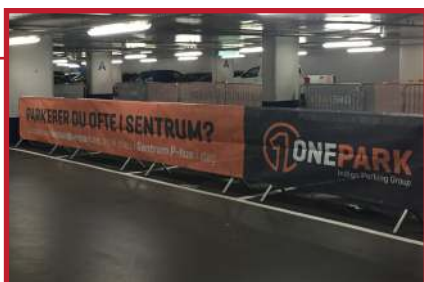

Vi tilbyr dekkduker og bannere i ulike kvaliteter og størrelser.

Størst på mobile sikringssystemer i hele Norge!

Garda Anleggsikring AS

Stamveien 8, 1481 Hagan | Tlf. 21 39 50 30 | post@anleggsikring.no | www.anleggsikring.no