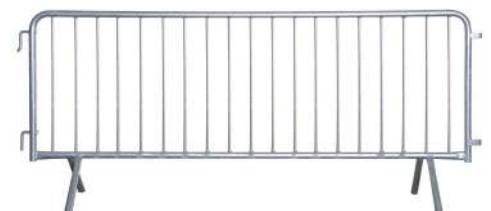

- Benyttes ved konserter og festivaler for å effektivt skille publikum fra sceneområdet
- Stabil konstruksjon - meget solid
- Utførelse i galvanisert stål med rutenett
- Sammenleggbart som gjør det enkelt å lagre og transportere
- Egen pall for effektiv transport og lagring

Art. nr. 1040

Tekniske data

Mål (hxlxd):	1185x1090x1250 mm
Vekt:	62,5 kg

Tilbehør (kontakt oss for info om ytterligere tilbehør)

Art.nr. 1041	Transportpall (for 12 stk gitre)
Art.nr. 1008	Sperregjerde Smart (hxl: 1100x2265 mm)
Art.nr. 1028	Sperregjerde C2, tung type (hxl: 1120x2495 mm)
Art.nr. 1039	Sperregjerde Gjennomgang (hxl: 2135x2478 mm)

Benytt scenegitter for sikker og trygg gjennomføring av konserter og andre arrangement.

Praktisk pall for lagring og transport av scenegitter. Plass til 12 stk.

Sperregjerde Smart med bredde 2,3 m. Ingen skarpe kanter.

Sperregjerde C2, tung type på 20 kg. Ekstra stabilt. Bredde 2,5 m.

Vi tilbyr dekkduker og bannere i ulike kvaliteter og størrelser.

Størst på mobile sikringssystemer i hele Norge!

Garda Anleggsikring AS

Stamveien 8, 1481 Hagan | Tlf. 21 39 50 30 | post@anleggsikring.no | www.anleggsikring.no