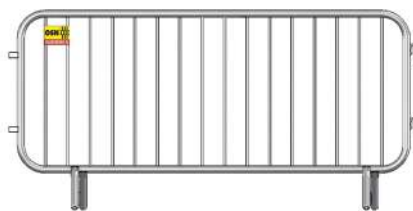

- Benyttes ved konserter og festivaler for å effektivt skille publikum fra sceneområdet
- Stabil konstruksjon - meget solid
- Utførelse i galvanisert stål med rutenett
- Sammenleggbart som gjør det enkelt å lagre og transportere
- Egen pall for effektiv transport og lagring

Art. nr. 1040

Tekniske data

Mål (hxlxd):	1185x1090x1250 mm
Vekt:	62,5 kg

Tilbehør (kontakt oss for info om ytterligere tilbehør)

Art.nr. 1041	Transportpall (for 12 stk gitre)
Art.nr. 1008	Sperregjerde Smart (hxl: 1100x2265 mm)
Art.nr. 1028	Sperregjerde C2, tung type (hxl: 1120x2495 mm)
Art.nr. 1039	Sperregjerde Gjennomgang (hxl: 2135x2478 mm)

Benytt scenegitter for sikker og trygg gjennomføring av konserter og andre arrangement.

Praktisk pall for lagring og transport av scenegitter. Plass til 12 stk.

Sperregjerde Smart med bredde 2,3 m. Ingen skarpe kanter.