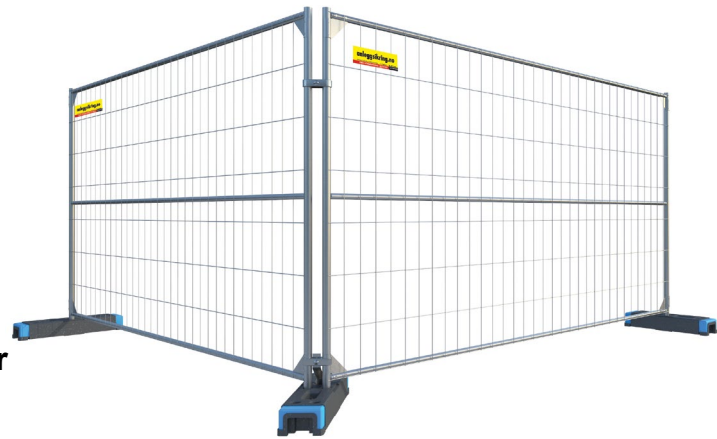

- Benyttes for sikring av byggeplass, arrangementer etc.
- Horisontalt stag gjør gjerdet ekstra sterkt
- Hjørneplater for ytterligere forsterkning
- Lux-versjon har ekstra godstykkelse som gjør det mer solid
- Høy vekt gir ekstra styrke og holdbarhet
- Utførelse i pregalvanisert stål
- Maskinproduksjon med ekstra sikring av sveiseskjøter
- Enkel håndtering og montasje
- En rekke tilbehør er tilgjengelig

SmartWeld-panel: Avrundet ende gir 70 % sterkere sveiseskjøter enn tradisjonelle panel, testet for belastning med 500 kg trykk, hver enkelt tråd er sveiset på for å gi ekstra styrke og kvalitet.

Art. nr. 1051

Hjørneplater forsterker og stiver opp gjerdet. Ved direktelevert bil fra fabrikk, leveres gjerdene med deres logo på gjerdeskiltet.

Fyllbare plastfundament gir ekstra stabilitet og er plasser effektive. Tåler sterk vind og gir høy synlighet. Ideelle i sentrumsnære områder.

Utnytt gjerdene til egenprofilering eller å informere. Velg standard varslingsinfo eller vi kan hjelpe deg med eget oppsett.

Tekniske data

Mål (høyde x lengde):	2000x3452 mm (Sammenkoblet: 2000x3500 mm)
Masker (høyde x lengde):	262x100 mm
Tråder:	Ø3,2 (vertikal) / Ø3,2 (horisontal)
Vekt:	17,6 kg
Rørdimensjon:	Ø40 mm (vertikal), Ø30 mm (horisontal)
Godstykkelse:	1,2 mm