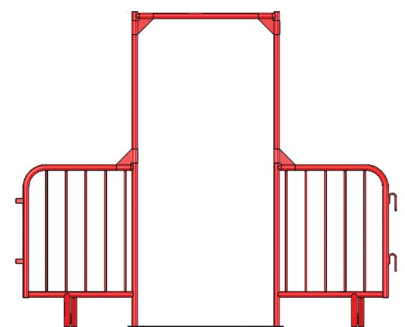

Publikumsgjennomgang (art.nr. 1039)

Størst på mobile sikringsystemer i hele Norge!