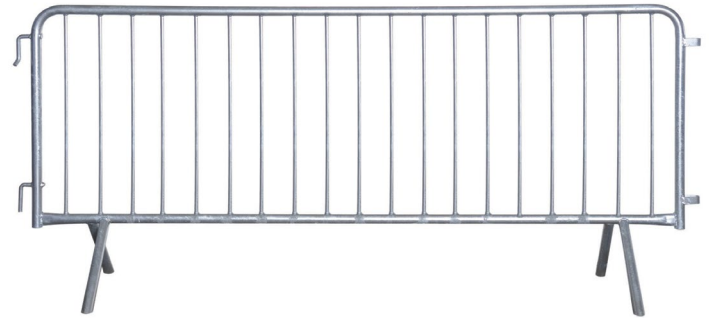

- Benyttes ved ulike typer arrangement som konserter, gateløp, festivaler etc., samt til flyttbar sperring ved veiarbeid og o.l.
- Sperregjerde i tung utgave som gir ekstra stabilitet. Nesten dobbel vekt ifht standard-utgave/Smart
- Godstykkelse på 1,5 mm gjør det svært solid
- Utførelse i pregalvanisert stål
- Ekstra solide føtter. Står mer støtt enn standardutgave
- Lett å stable i bunt
- Plassbesparende ved lagring

Art. nr. 1028

Våre sperregjerder gir sikker og effektiv avgrensning og kontroll av både små og store menneskemengder.

Solide refleksbånd i høyfluoriserende plast gjør gjerdene mer synlige. Festes med borrelås. Passer alle typer gjerder.

Utnytt gjerdene til egenprofilering eller å informere. Velg standard varslingsinfo eller vi kan hjelpe deg med eget oppsett.

Tekniske data

Mål (høyde x lengde):	1120x2495 mm
Vekt:	20 kg
Rørdimensjon:	Ramme Ø38 mm, Sprosser Ø16 mm
Godstykkelse:	1,5 mm (ramme), 1,5 mm (sprosser)

Transport- og oppbevaringspall (art.nr. 1605). Plass til opptil 50 gjerder pr. pall. Ny type pall for enklere håndtering.

Publikumsgjennomgang (art.nr. 1039)

Størst på mobile sikringsystemer i hele Norge!