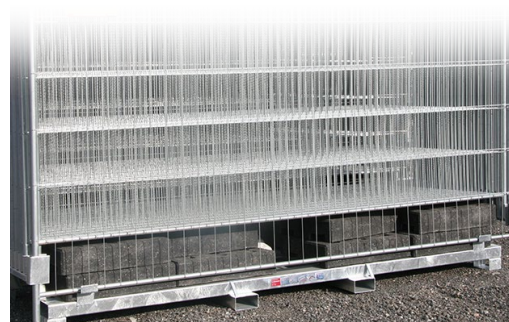

Tips! Benytt en av våre paller for rask og effektiv transport/lagring av dine byggegjerder. Du unngår skader og øker levetiden på gjerdene. Vår unike KP30 pall rommer både gjerd, føtter og klammere.

Størst på mobile sikringsystemer i hele Norge!

Garda Anleggsikring AS

Karihaugveien 89, 1086 Oslo - tlf. 21 39 50 30 - www.anleggsikring.no - post@anleggsikring.no