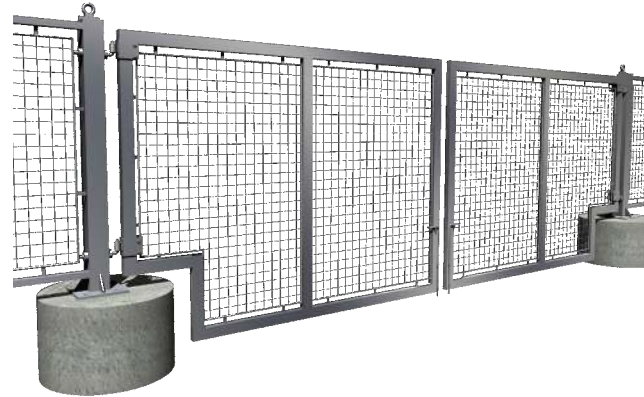

- Flyttbar anleggspport med løse fundament
- Ny og forbedret utgave med fotplater for rask montering
- Enklere å selv lage fundament, unngår ekstra fraktkostnad
- Lysåpning ca. 5,1 m med mulighet for utvidelse til 5,85 m / 6,6 m ved bruk av 1 eller 2 forlengere.
- Fleksibel og rimelig løsning
- Porten er utarbeidet sentralt i Garda-gruppen i samarbeid med entreprenørnæringen
- Varmgalvanisert og med solide sveisepunkter
- Porten leveres med 2 portblader og to sidefelt for feste i betong og ned i byggegjerdefot
- Ekstrafelt (750 mm) tilgjengelig for utvidelse av portblad
- Klargjort for montasje av portautomatikk
- Fundamenter ikke inkludert (anbefalt støpeform Ø1000xH:500 mm)

Art. nr. 1072

Stolper med fotplate. Festes til betongfundament. Anbefalt mål på fundament: Ø1000 x H: 500 mm

Tekniske data

Mål (høyde x lengde):	Øvre kant grindblad: 2000x2750 mm Nedre kant grindblad: 2000x2250 mm Sidefelt: 2000x540 mm Stolper i portblad: 80/40x40 mm Stolper i sidefelt til fundament: 100x100 mm
Godstykkelse:	4 mm
Sveiset nett:	50x50x4 mm
Vekt:	ca. 400 kg + 2000 kg for 2 betongfundament

Løfting gjør det enkelt å flytte porten. Øyebolt M24. Hengsler M24.

Ved behov for bredere portåpning, benytt tilleggfelt på 750 mm.

Størst på mobile sikringssystemer i hele Norge!