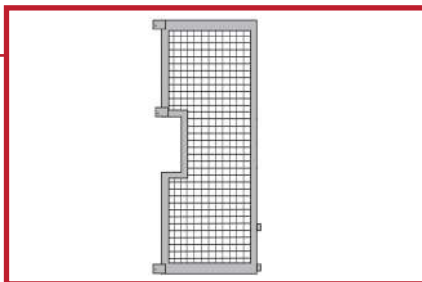

Ved behov for bredere portåpning, benytt tilleggfelt på 750 mm.