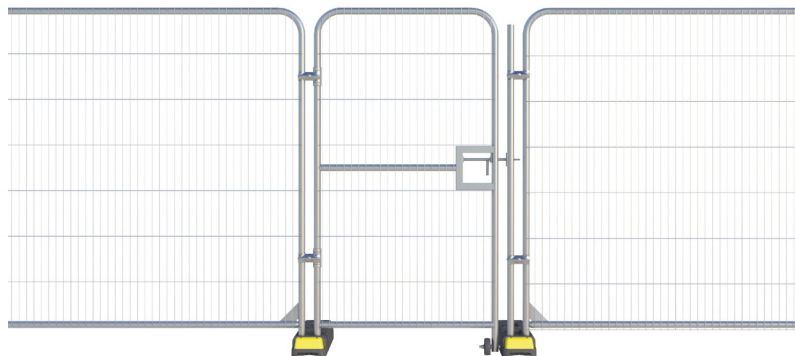

# PRODUKTDATABLAD

Porter

Garda **Gangport Smart**

**GARDA**  
SIKRING

- Mobil gangport som festes i standard byggegjerdefot
- En enkel og rimelig gangport til byggeplass, hundegård etc.
- Leveres med oppfangerstolpe, hjul og låsepinne
- Ramme med avrundet topp uten sveise-/skjøtepunkt
- Utførelse i pregalvanisert stål

## Tekniske spesifikasjoner

Mål (H x L):	2000x1151 mm
Masker (H x L):	264x42,5 mm
Tråder:	Ø2,2 (vertikal) / Ø3,3 (horisontal)
Vekt:	12,5 kg
Rørdimensjon:	Ø38,1 mm (vertikal), Ø38,1 mm (horisontal)
Godstykkelse:	1,1 mm

SmartWeld-panel: Avrundet ende gir 70 % sterkere sveiseskjøter enn tradisjonelle panel, testet for belastning med 500 kg trykk, hver enkelt tråd er sveiset på for å gi ekstra styrke og kvalitet.

Porten er utstyrt med låsepinne for enkel og effektiv stenging med hengelås.

Hjulet gjør det enkelt å åpne og lukke porten.

Porten settes enkelt sammen med byggegjerder ved hjelp av standard festeklammer.