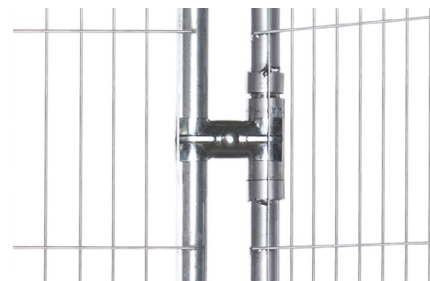

# PRODUKTDATABLAD

Porter

Garda **Gangport Smart**

**GARDA**  
SIKRING

- Mobil gangport som festes i standard byggegjerdefot
- En enkel og rimelig gangport til byggeplass, hundegård etc.
- Leveres med oppfangerstolpe, hjul og låsepinne
- Ramme med avrundet topp uten sveise-/skjøtepunkt
- Utførelse i pregalvanisert stål

## Tekniske spesifikasjoner

Mål (H x L):	2000x1151 mm
Masker (H x L):	264x42,5 mm
Tråder:	Ø2,2 (vertikal) / Ø3,3 (horisontal)
Vekt:	12,5 kg
Rørdimensjon:	Ø38,1 mm (vertikal), Ø38,1 mm (horisontal)
Godstykkelse:	1,1 mm

SmartWeld-panel: Avrundet ende gir 70 % sterkere sveiseskjøter enn tradisjonelle panel, testet for belastning med 500 kg trykk, hver enkelt tråd er sveiset på for å gi ekstra styrke og kvalitet.

Porten er utstyrt med låsepinne for enkel og effektiv stenging med hengelås.

Hjulet gjør det enkelt å åpne og lukke porten.

Porten settes enkelt sammen med byggegjerder ved hjelp av standard festeklammer.