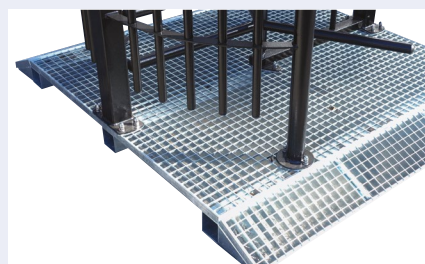

PRODUKTDATABLAD

Porter/Grinder

Garda Mobil Rotasjonsgrind

GARDA
SIKRING

- Solid og rimelig rotasjonsgrind for bruk på byggeplasser f.eks. sammen med byggegjerd
- Benyttes sammen med et adgangskontroll-system for å kunne styre tilgangen til byggeplassen og ha oversikt på hvem som er inne på området til enhver tid
- Varmgalvanisert utførelse og pulverlakkert svart
- Leveres som standard med bunnplate i stål. Velg mellom flat plate og plate med åpning for gaffeltruck
- Festebraketter for kortleser på inn- og utside
- Utstyrt med varmeelement for å tåle kalde vintre
- Lys i taket og signallys for passering

Art. nr. 1402 / 1409 (gaffelplate)

Tekniske spesifikasjoner

Mål (L x B x H):	1710 x 1500 x 2350 mm
Passeringsbredde:	600 mm
Rotasjonsvinkel:	120°
Armer:	3 grindblader med 9 armer på hver
Kapasitet:	10-25 personer/min
Passeringsmåte:	Toveis
Spenning:	110/220V. 60/50 Hz. AC (%±10) 24V.
Forbruk:	11W maks 60W i standby

I taket på grinden er det lys, samt lys for retningssanvisning.

Leveres som standard med bunnplate i stål. Tilgjengelig med flat plate eller plate som har åpning for gaffeltruck (som på bildet).

Vi kan levere grinden med ferdig påsatt lesere for registrering av byggekort. Enkelt og komplett IT-system for mannskapskontroll.