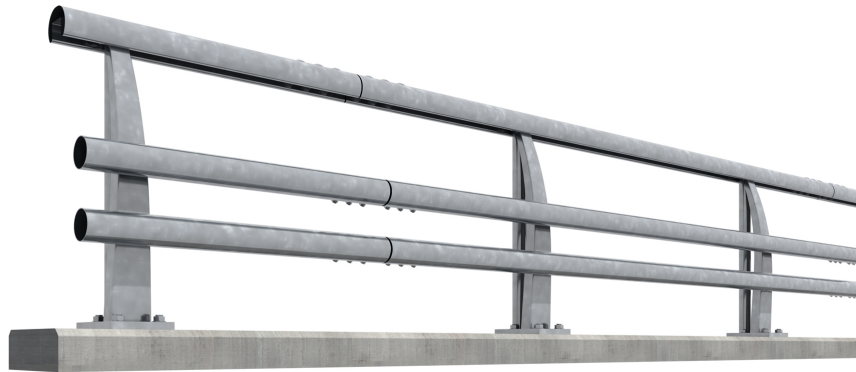

Sicuro ARC H2 / W2 / B

Sicuro ARC er ett av Vik Ørsta sine design brurekkverk. Rekkverket har slank design, er konstruert av runde profiler og har innebygde deformasjonselement for å best mulig sikkerhet. Rekkverket er konstruert for å kunne benyttes på smale kantdragere og er det rekkverket som ivaretar mest mulig av kjørebanebredden.

[Se 3D modell](#)

Tekniske spesifikasjoner

Styrkeklasse	H2
Arbeidsbredde	W2
Inntrengingsklasse	VI2
Skadeklasse	B
Høyde	1200 mm
Bredde	310 mm
Stolpeavstand	2000 mm
Forankring	Anchored with base plate
CE Sertifikat	Ja