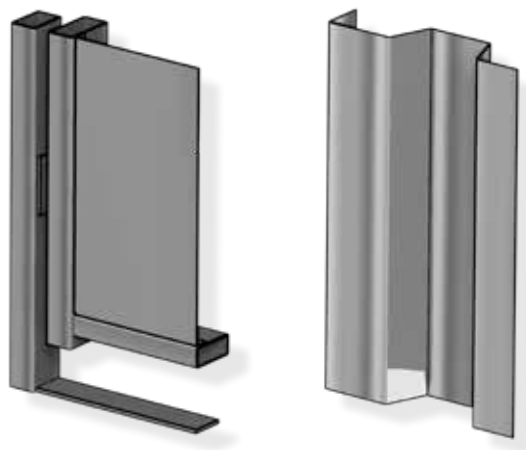

Produktinformation

» Förrådstyp FP

FÖRRÅDSVÄGGAR FP · INSYNSSKYDDAT

Ett förråd kan avslöja mycket. Eller inget alls. På Axelent tar vi höjd för alla förrådsbehov. Vårt system FP, med täckta väggar, är utvecklat för utrymmen där det ställs höga krav på säkerhet och stabilitet utan insyn.

När det ställs
höga krav på
säkerhet och
stabilitet utan
insyn

Visste du att...

- Med extra kraftig rörkonstruktion i dörrar.
- Kan kombineras med system F, FK och FK+.
- Kan kapas och anpassas efter befintlig byggkonstruktion.
- Vi har möjlighet att bygga översektion/tak.
- Väggarna lackeras i sendzimir, dörrarna i RAL 9018.
- Tillbehör, se hemsidan.