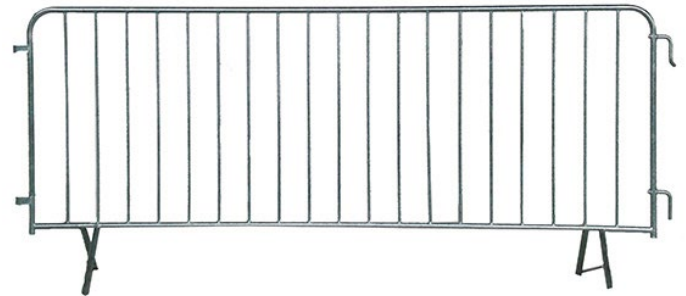

- Benyttes ved ulike typer arrangement som konserter, gateløp, festivaler etc., samt til flyttbar sperring ved veiarbeid og o.l.
- Sperregjerde som gir god stabilitet.
- Utførelse i pregalvanisert stål
- En lettere versjon av den svært robuste C2 Lux
- Lett å stable i bunt
- Plassbesparende ved lagring

Art. nr. 1064

Våre sperregjerder gir sikker og effektiv avgrensning og kontroll av både små og store menneskemengder.

Solide refleksbånd i høyfluoriserende plast gjør gjerdene mer synlige. Festes med borrelås. Passer alle typer gjerder.

### Tekniske data

Mål (høyde x lengde):	1100x2460 mm
Vekt:	15 kg
Rørdimensjon:	Ramme Ø25 mm, Sprosser Ø13 mm
Godstykkelse	1,5 mm (ramme), 1 mm (sprosser)