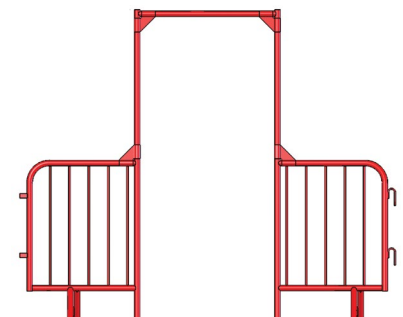

Publikumsgjennomgang (art.nr. 1039)

Størst på mobile sikringsystemer i hele Norge!