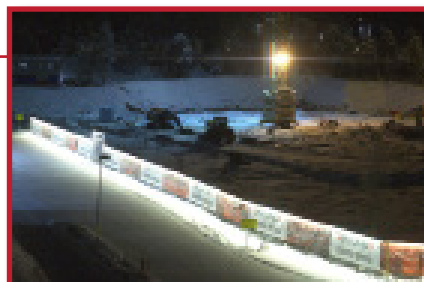

## LED strip på trommel

- 25 m LED strip på trommel
- Mange bruksområder både innen- og utendørs
- Benyttes f.eks. på byggegjerder rundt byggeplass, i trappeoppganger, heissjakter etc.
- Kraftig lys som gir god generell belysning og kan erstatte mange tradisjonelle former for belysning
- Tar svært liten plass
- Energieffektiv måte å belyse byggeplass
- Robust utførelse og ingen knuselige deler eller pærer som må skiftes, gir lave drifts- og vedlikeholdskostnader
- Kobles direkte på 230V

Art. nr. 1850

4.500 lysdioder er fordelt over hele lengden.

Effektiv belysning i rom/sjakter. Plassbesparende og enkelt å montere. Kan erstatte mange tradisjonelle former for belysning.

Gir svært godt lys utendørs f.eks. på gjerdene rundt byggeplass. Varsel/logo på duker kommer tydelig fram, og man kan unngå uvedkommende inn på området.

### Tekniske data

Ved hjelp av liten omformer på tilkoblingsledningen gjøres vekselstrøm om til likestrøm. Hver rull på 25 m består av 4.500 høy-ytelses lysdioder som er fordelt jevnt over hele lengden. LED stropen er delt opp i uavhengige segmenter som betyr at dersom et segment slutter å virke, vil resten av LED stripen fortsette å lyse. NB! Hele stripen må ruller ut av trommel ved bruk.