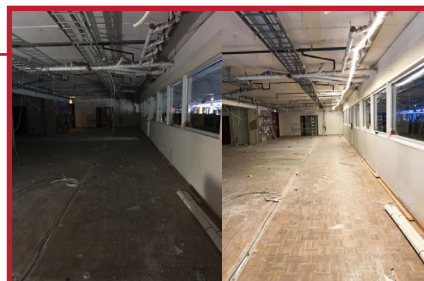

## LED strip på trommel

- 25 m LED strip på trommel
- Mange bruksområder både innen- og utendørs
- Benyttes f.eks. på byggegjerder rundt byggeplass, i trappeoppganger, heissjakter etc.
- Kraftig lys som gir god generell belysning og kan erstatte mange tradisjonelle former for belysning
- Tar svært liten plass
- Energieffektiv måte å belyse byggeplass
- Robust utførelse og ingen knuselige deler eller pærer som må skiftes, gir lave drifts- og vedlikeholdskostnader
- Kobles direkte på 230V

Art. nr. 1850

4.500 lysdioder er fordelt over hele lengden.

Effektiv belysning i rom/sjakter. Plassbesparende og enkelt å montere. Kan erstatte mange tradisjonelle former for belysning.

Gir svært godt lys utendørs f.eks. på gjerdene rundt byggeplass. Varsel/logo på duker kommer tydelig fram, og man kan unngå uvedkommende inn på området.

### Tekniske data

Ved hjelp av liten omformer på tilkoblingsledningen gjøres vekselstrøm om til likestrøm. Hver rull på 25 m består av 4.500 høy-ytelses lysdioder som er fordelt jevnt over hele lengden. LED stropen er delt opp i uavhengige segmenter som betyr at dersom et segment slutter å virke, vil resten av LED stripen fortsette å lyse. NB! Hele stripen må ruller ut av trommel ved bruk.