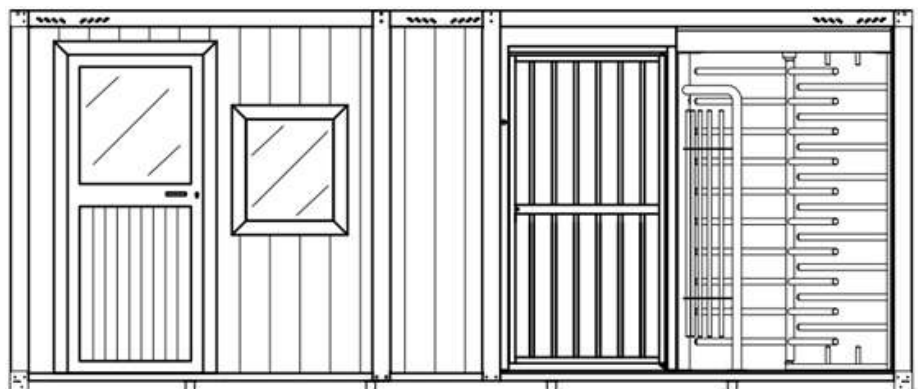

Beskrivet modell har 2 vinduer samt dør med vindu. Dette gir god arbeidsforhold hvis man ønsker å bruke denne delen til kontor/brakke.

Størst på mobile sikringssystemer i hele Norge!