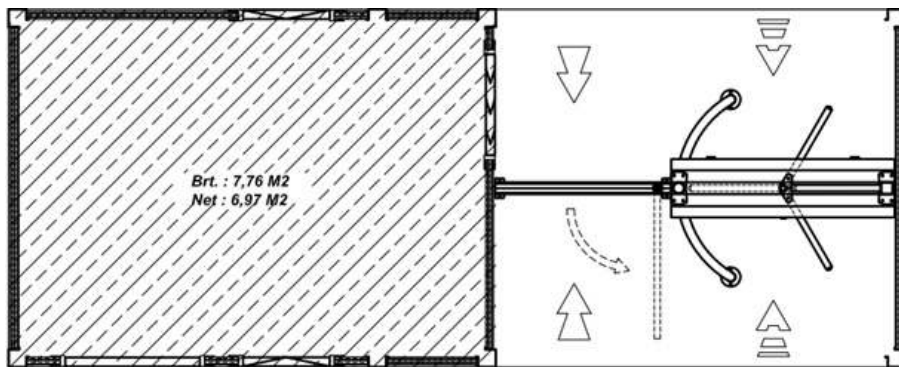

Containeren har romslig innendørs del for flere bruksområder, rotasjonsgrind og praktisk gangdør hvis man skal ta inn/ut sykkel, verktøy etc.