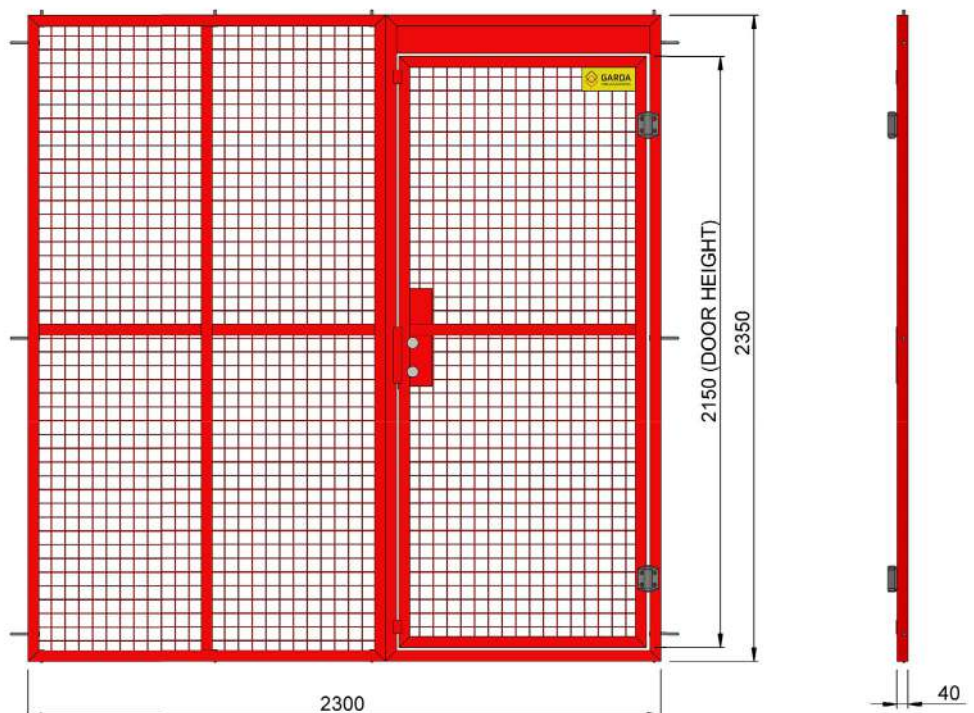

Størst på mobile sikringsystemer i hele Norge!