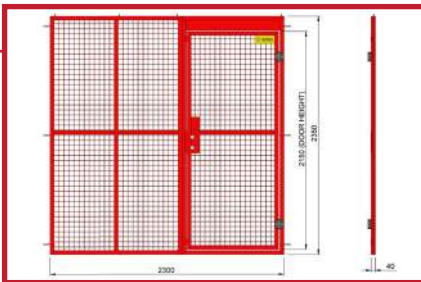

Garda Containervegg m/dør

- Flyttbar vegg for sikring av container
- Hindrer tyveri og svinn av verdifullt utstyr og verktøy
- Monteres innenfor containerdørene
- Solid utførelse og konstruert for å enkelt kunne tas ut og benyttes på andre containere
- Bred dør som er plassert på siden slik at den kan benyttes med kun én av containerdørene åpen
- For best mulig tilgangskontroll, anbefales veggens bruk sammen med Infobric dørlåssystem og åpning ved hjelp av HMS-kort.
- Veggens kan leveres "plug & play" fra vårt lager, eller ferdig montert i container på byggeplass utført av Gardas teknikere.

Art. nr. 1910

Veggens er tilpasset standardmål på containere. Leveres med forskjellige settskruer for justering av veggens i containere.

Tekniske data

Mål totalt (høyde x bredde):	2350x2300 mm
Mål dør (høyde x bredde):	2150x900 mm
Vekt:	61 kg