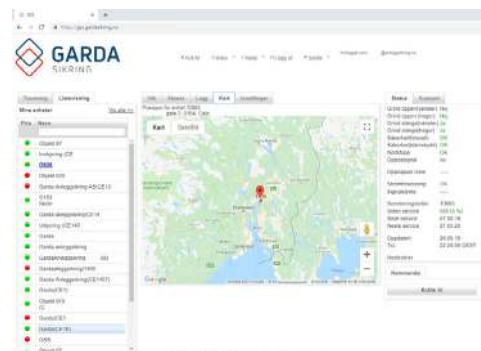

Oversiktlig skytjeneste: